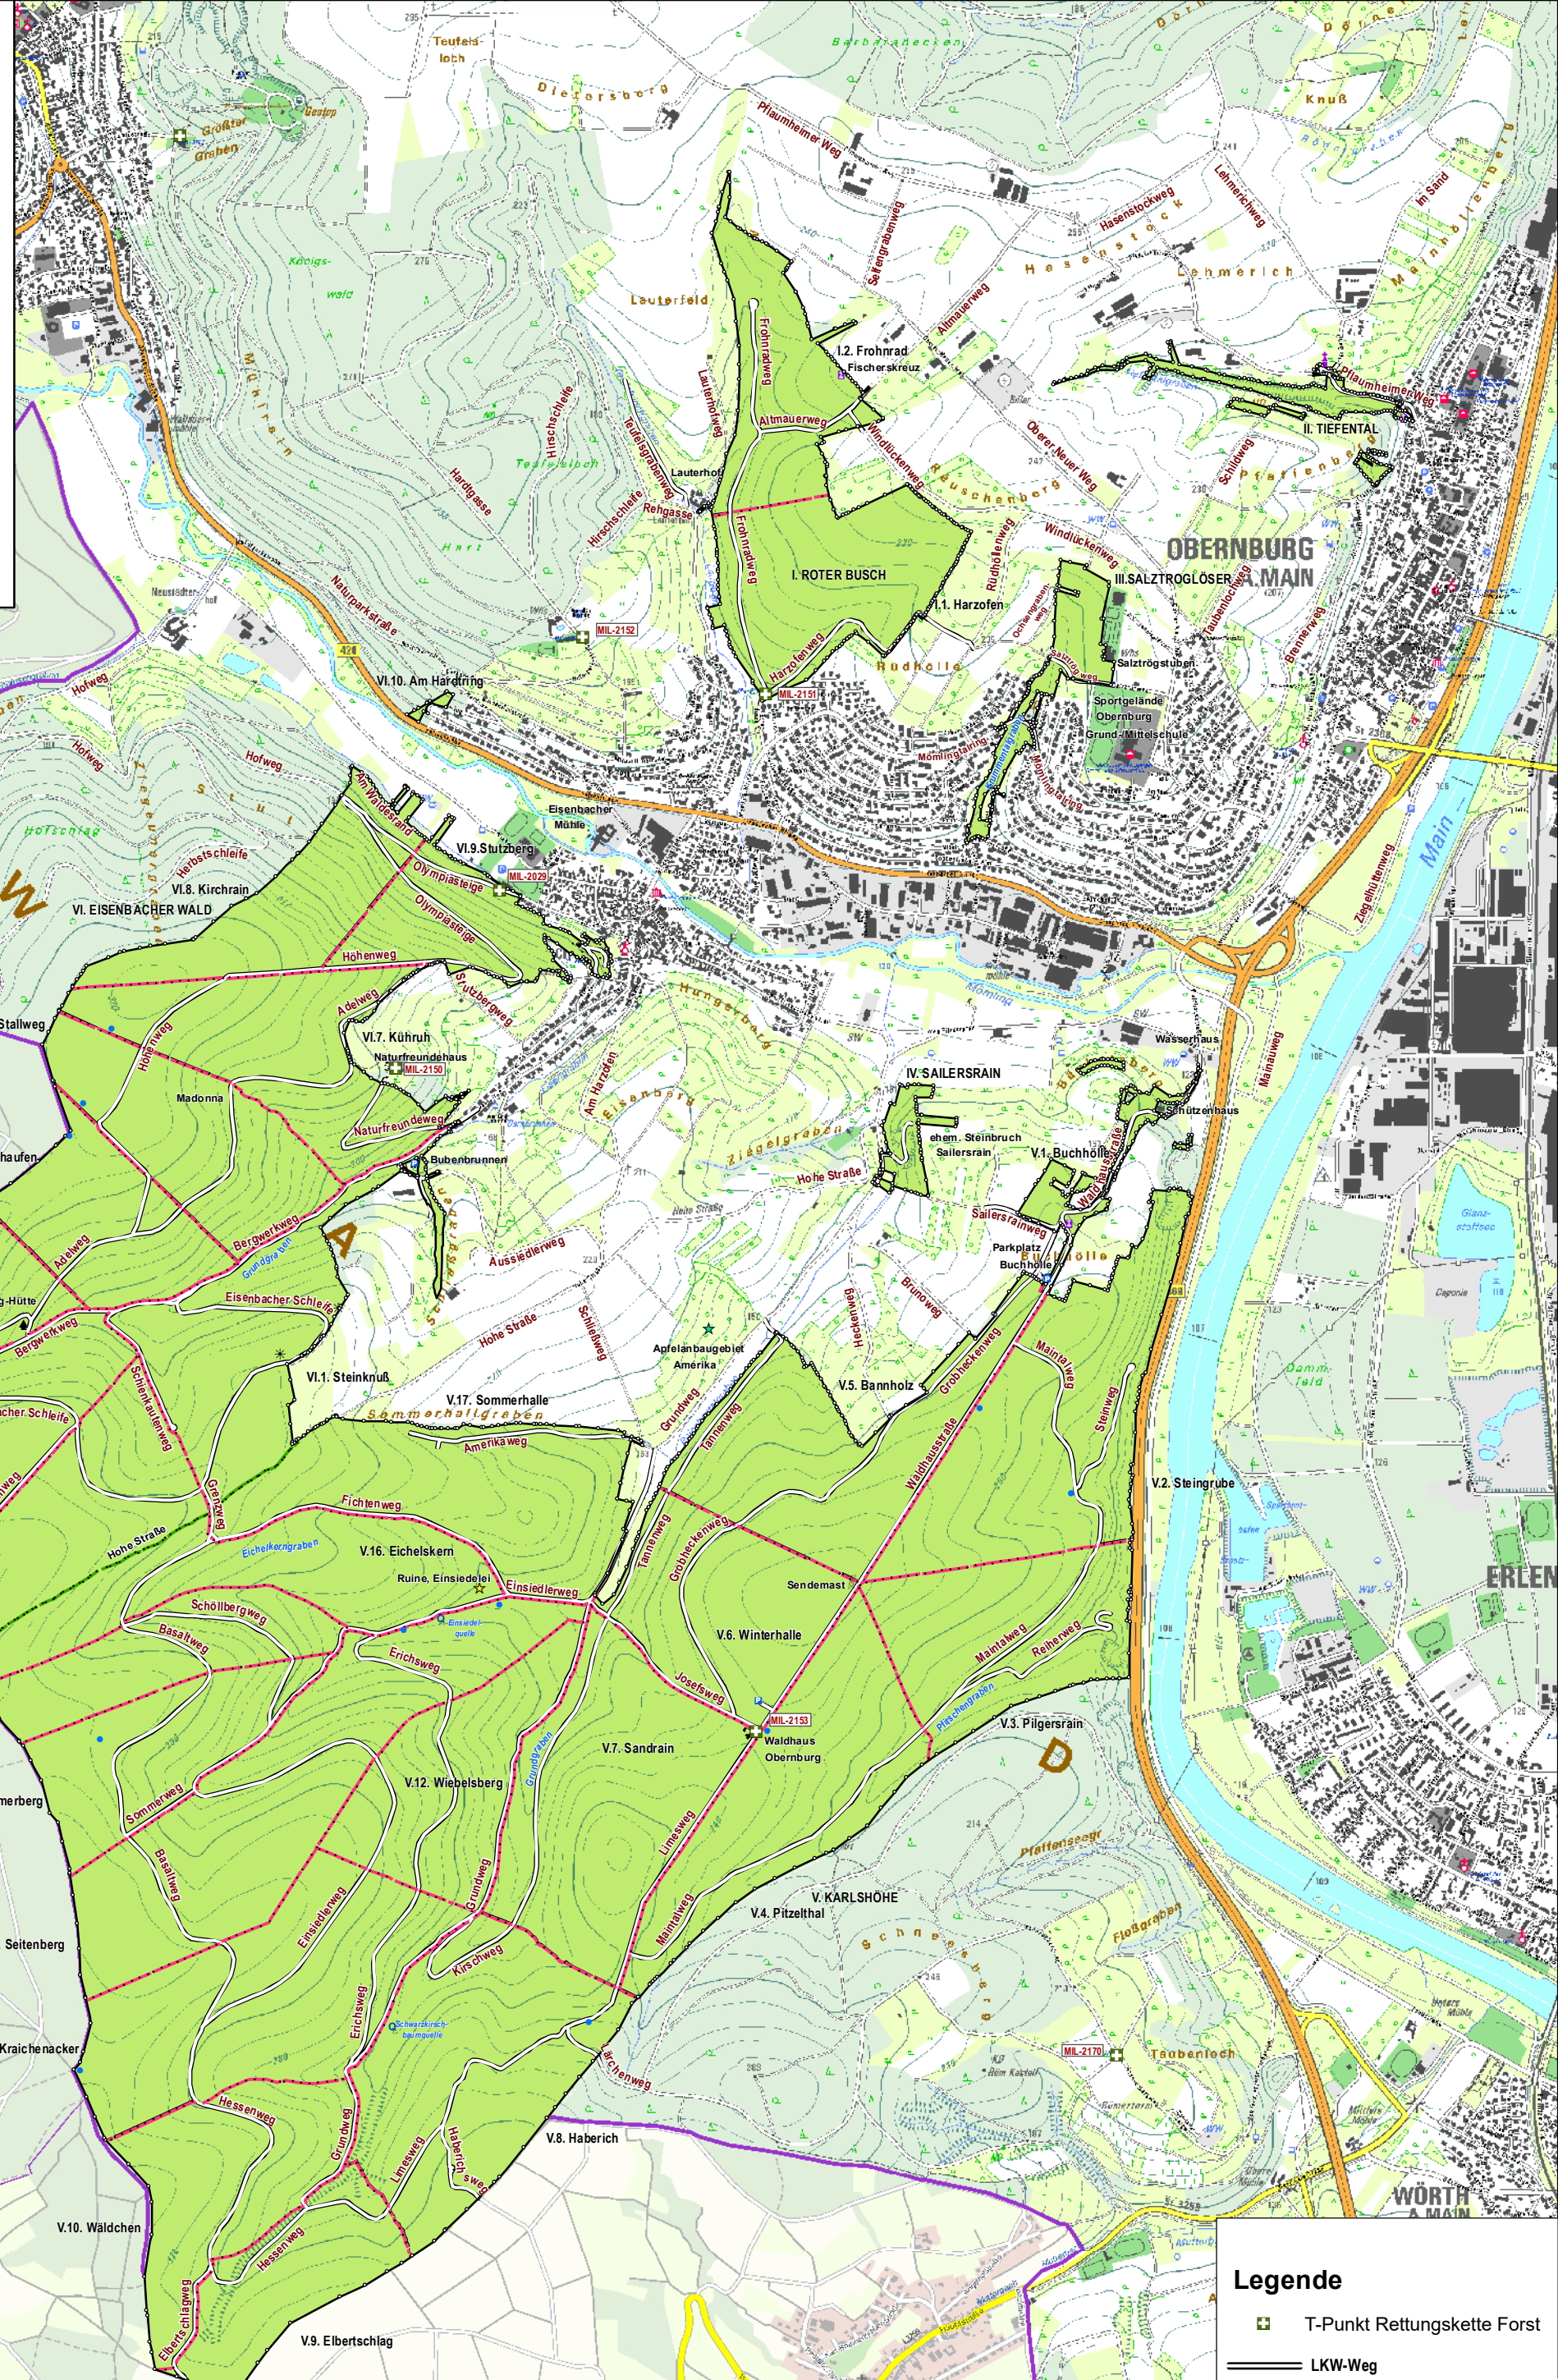

Waldwegekarte Stadtwald Obernburg

Stand: 01.01.2024
Maßstab 1:20 000

Legende

- T-Punkt Rettungskette Forst
- LKW-Weg
- Distriktsgrenze
- Abteilungsgränze

0 200 400 600 800 Meter

Außenaufnahme und Erstellung:
Dipl. Forstwirt Univ. Leonhard Bühl
Staufstr. 14
97076 Würzburg
Tel.: 0931.278156

Kartographie:
Peter Rebhan und Bernd Grubert
Weingartenstraße 56
97483 Eitmann
Tel.: 09522.7096890